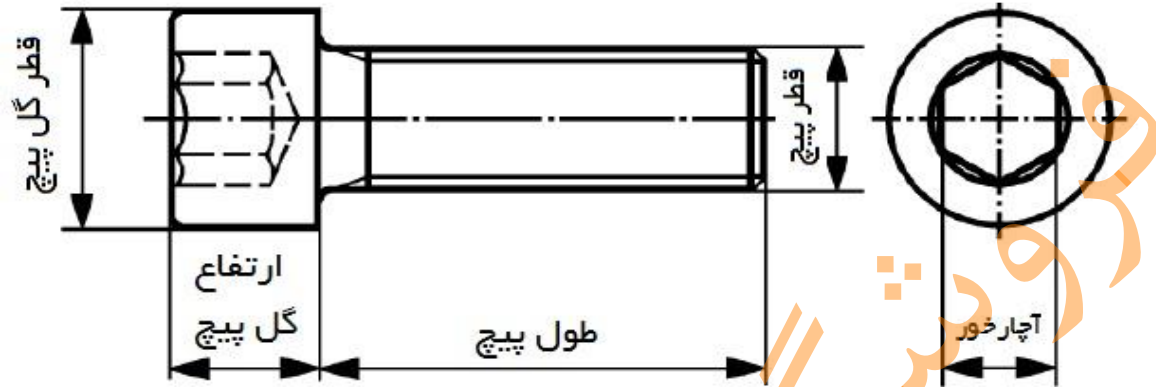

M48	M36	M30	M24	M22	M20	M18	M16	M14	قطر پیچ
72	54	45	36	33	30	27	24	21	قطر گل پیچ
36	27	22	19	17	17	14	14	12	آچار خور
48	36	30	24	22	20	18	16	14	ارتفاع گل پیچ
وزن	وزن	وزن	وزن	وزن	وزن	وزن	وزن	وزن	طول پیچ
-	-	-	-	-	-	-	71.3	48	25 mm
-	-	-	-	-	128	111	77.8	53	30 mm
-	-	-	-	211	139	120	84.4	58	35 mm
-	-	-	270	224	150	129	91	63	40 mm
-	-	500	285	237	161	138	97.6	68	45 mm
-	-	527	300	250	172	147	106	73	50 mm
-	870	554	316	263	183	156	114	78	55 mm
-	910	581	330	276	194	165	122	84	60 mm
-	950	608	345	291	205	174	130	90	65 mm
2040	990	635	363	306	216	183	138	96	70 mm
2180	1070	690	399	336	241	203	154	108	80 mm
2320	1150	745	435	366	266	223	170	120	90 mm
2460	1230	800	471	396	291	243	186	132	100 mm
2600	1310	855	507	426	316	263	202	144	110 mm
2740	1390	910	543	456	341	283	218	156	120 mm
2880	1470	965	579	486	366	303	234	168	130 mm
3020	1550	1020	615	516	391	323	250	180	140 mm
3160	1630	1080	651	546	416	343	266	-	150 mm
3300	1710	1130	687	576	441	363	282	-	160 mm
3590	1870	1240	759	636	491	403	-	-	180 mm
3870	2030	1350	831	696	541	-	-	-	200 mm
4150	2190	1460	903	756	-	-	-	-	220 mm
4430	2250	1570	975	-	-	-	-	-	240 mm
4710	2410	1680	-	-	-	-	-	-	260 mm
4990	2570	1790	-	-	-	-	-	-	280 mm
5270	2730	1900	-	-	-	-	-	-	300 mm