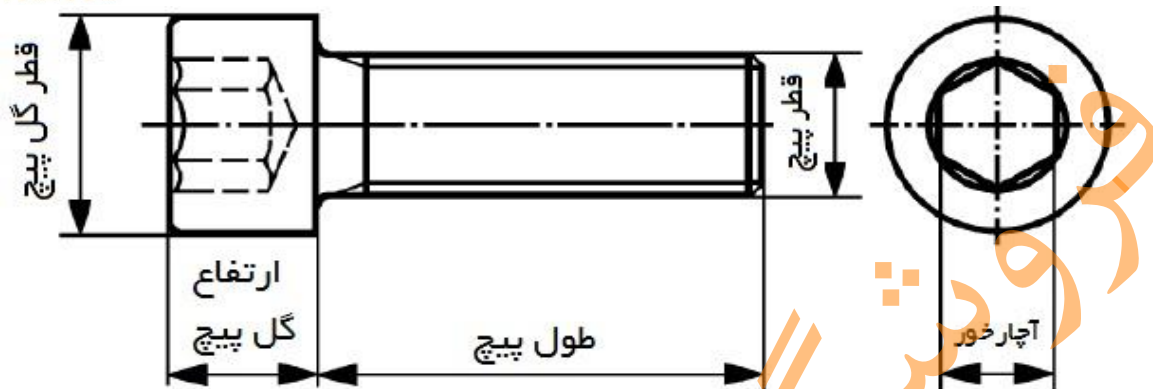

M14	M12	M10	M8	M6	M5	M4	M3	M2.5	M2	قطر پیچ
21	18	16	13	10	8.5	7	5.5	4.5	3.8	قطر گل پیچ
12	10	8	6	5	4	3	2.5	2.5	1.5	آچار خور
14	12	10	8	6	5	4	3	2.5	2	ارتفاع گل پیچ
وزن	وزن	وزن	وزن	وزن	وزن	وزن	وزن	وزن	وزن	طول پیچ
-	-	-	-	-	-	-	-	-	0.155	3 mm
-	-	-	-	-	-	-	-	0.436	0.175	4 mm
-	-	-	-	-	-	-	0.7	0.376	0.195	5 mm
-	-	-	-	-	-	1.5	0.7	0.405	0.216	6 mm
-	-	-	-	-	2.5	1.7	0.8	0.465	0.255	8 mm
-	-	-	-	4.7	2.7	1.8	0.9	0.525	0.295	10 mm
-	-	-	10.9	5.1	3.0	2.0	1.0	0.585	0.355	12 mm
-	-	20.9	12.1	5.8	3.5	2.3	1.2	0.705	0.415	16 mm
-	32.1	22.9	13.4	6.5	4.0	2.7	1.4	0.825	0.495	20 mm
48	35.7	25.4	15.0	7.6	4.8	3.2	1.6	0.975	-	25 mm
53	39.3	27.9	16.9	8.3	5.6	3.7	1.9	-	-	30 mm
58	42.9	30.4	18.9	9.9	6.3	4.2	-	-	-	35 mm
63	46.5	32.9	20.9	11.0	7.1	4.7	-	-	-	40 mm
68	50.1	36.1	22.9	12.1	7.9	-	-	-	-	45 mm
73	54.5	39.3	24.9	13.2	8.6	-	-	-	-	50 mm
78	58.9	42.5	26.9	14.3	-	-	-	-	-	55 mm
84	63.4	45.7	28.9	15.4	-	-	-	-	-	60 mm
90	67.8	48.9	31.0	-	-	-	-	-	-	65 mm
96	71.3	52.1	33.0	-	-	-	-	-	-	70 mm
108	80.2	58.5	37.0	-	-	-	-	-	-	80 mm
120	89.1	64.9	-	-	-	-	-	-	-	90 mm
132	98.0	71.2	-	-	-	-	-	-	-	100 mm
144	107.0	-	-	-	-	-	-	-	-	110 mm
156	116.0	-	-	-	-	-	-	-	-	120 mm
168	-	-	-	-	-	-	-	-	-	130 mm
180	-	-	-	-	-	-	-	-	-	140 mm