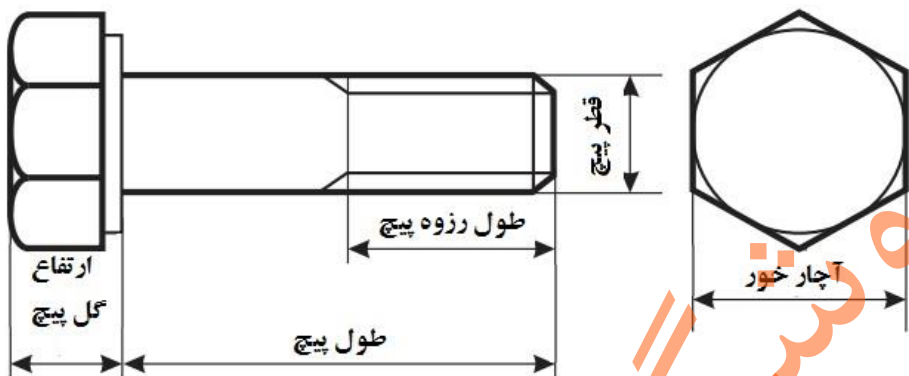

M14	M12	M10	M8	M7	M6	M5	M4	M3.5	M3	M2.5	M2	M1.6	قطر پیچ
22	19	17	13	11	10	8	7	6	5.5	4	4	3.2	آچار خور
8.8	7.5	6.4	5.3	4.8	4	3.5	2.8	2.4	2	1.7	1.4	1.1	ارتفاع گل پیچ
وزن	وزن	وزن	وزن	وزن	وزن	وزن	وزن	وزن	وزن	وزن	وزن	وزن	طول پیچ
-	-	-	-	-	-	-	-	-	-	-	-	0.24	12 mm
-	-	-	-	-	-	-	-	-	-	-	-	0.27	14 mm
-	-	-	-	-	-	-	-	-	-	0.85	0.5	0.3	16 mm
-	-	-	-	-	-	-	-	-	-	0.92	0.55	-	18 mm
-	-	-	-	-	-	-	-	-	1.29	1	0.6	-	20 mm
-	-	-	-	-	-	-	-	-	1.43	1.08	-	-	22 mm
-	-	-	-	-	-	4.86	3.12	2.25	1.57	1.17	-	-	25 mm
-	-	-	-	-	-	5.25	3.32	2.48	1.71	-	-	-	28 mm
-	-	-	-	12.7	8.06	5.64	3.61	2.7	1.85	-	-	-	30 mm
-	-	-	18.2	13.6	9.13	6.42	4.04	2.92	-	-	-	-	35 mm
-	-	35	20.3	15.1	10.2	7.2	4.53	-	-	-	-	-	40 mm
-	53.6	38	22.2	16.6	11.3	7.98	-	-	-	-	-	-	45 mm
82	58.1	41.1	24.2	18.1	12.3	8.76	-	-	-	-	-	-	50 mm
88.1	62.6	43.8	25.8	19.5	13.4	-	-	-	-	-	-	-	55 mm
94.1	67	46.9	27.8	21	14.4	-	-	-	-	-	-	-	60 mm
98.8	70.3	50	29.8	22.5	-	-	-	-	-	-	-	-	65 mm
105	74.7	53.1	31.8	24	-	-	-	-	-	-	-	-	70 mm
111	79.1	56.2	33.7	-	-	-	-	-	-	-	-	-	75 mm
117	83.6	59.3	35.7	-	-	-	-	-	-	-	-	-	80 mm
123	88.1	62.4	-	-	-	-	-	-	-	-	-	-	85 mm
127	92.4	65.5	-	-	-	-	-	-	-	-	-	-	90 mm
133	96.8	68.6	-	-	-	-	-	-	-	-	-	-	95 mm
139	101	71.7	-	-	-	-	-	-	-	-	-	-	100 mm
151	109	-	-	-	-	-	-	-	-	-	-	-	110 mm
164	118	-	-	-	-	-	-	-	-	-	-	-	120 mm
174	-	-	-	-	-	-	-	-	-	-	-	-	130 mm
185	-	-	-	-	-	-	-	-	-	-	-	-	140 mm