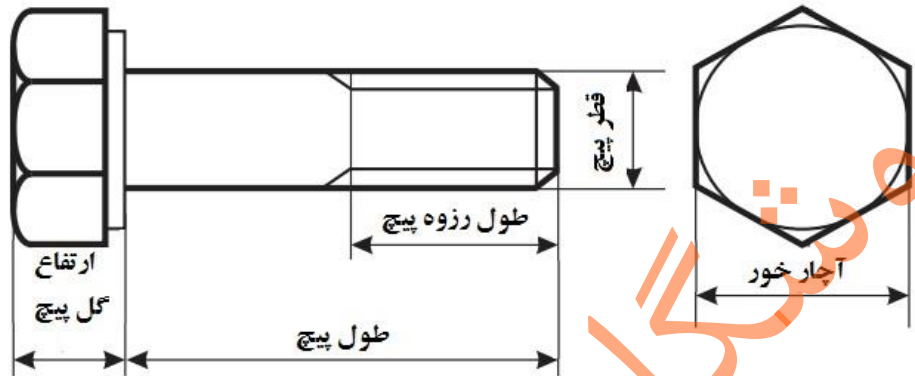

M160	M140	M125	M110	M100	M90	M80	M76	M72	M68	M64	M60	M56	M52	قطر پیچ
230	200	180	155	145	130	115	110	105	100	95	90	85	80	آچار خور
100	88	79	69	63	57	50	48	45	43	40	38	35	33	ارتفاع گل پیچ
وزن	وزن	وزن	وزن	وزن	وزن	وزن	وزن	وزن	وزن	وزن	وزن	وزن	وزن	طول پیچ
-	-	-	-	-	-	-	-	-	-	-	-	-	3610	150 mm
-	-	-	-	-	-	-	-	-	-	-	-	4550	3770	160 mm
-	-	-	-	-	-	-	-	-	-	-	5460	4740	3930	170 mm
-	-	-	-	-	-	-	-	-	-	6680	5690	4930	4100	180 mm
-	-	-	-	-	-	-	-	-	7860	6920	5920	5110	4270	190 mm
-	-	-	-	-	-	-	-	9360	8120	7160	6140	5300	4430	200 mm
-	-	-	-	-	-	12600	11300	9900	8620	7600	6580	5660	4760	220 mm
-	-	-	-	-	17600	13300	12000	1000	9190	8100	7020	6030	5110	240 mm
-	-	-	-	24200	18500	14100	12600	11100	9760	8600	7460	6410	5450	260 mm
-	-	-	31000	25300	19500	14900	13100	11700	10300	9100	7900	6800	5800	280 mm
-	-	-	32500	26500	20500	15600	13900	12400	10900	9600	8350	7190	6140	300 mm
-	-	45800	34000	27700	21500	16400	14700	13000	11500	10100	8800	7580	6480	320 mm
-	61700	47700	35400	28900	2200	17200	15400	13700	12000	10600	9250	7970	6820	340 mm
-	64000	49600	36800	30100	23500	18000	16100	14300	12600	11100	9700	8350	-	360 mm
92100	66400	51500	38200	31300	24500	18800	16900	15000	13200	-	-	-	-	380 mm
95300	68800	53500	39600	32500	25500	19600	17600	15600	-	-	-	-	-	400 mm
98400	71200	55400	41000	33800	26500	20400	18400	-	-	-	-	-	-	420 mm
101500	73600	57300	42500	35000	27500	21200	-	-	-	-	-	-	-	440 mm
104700	76000	59200	44000	36200	28500	22000	-	-	-	-	-	-	-	460 mm
107900	78400	61100	45500	37400	29500	-	-	-	-	-	-	-	-	480 mm
111100	80800	63000	47000	38600	30500	-	-	-	-	-	-	-	-	500 mm