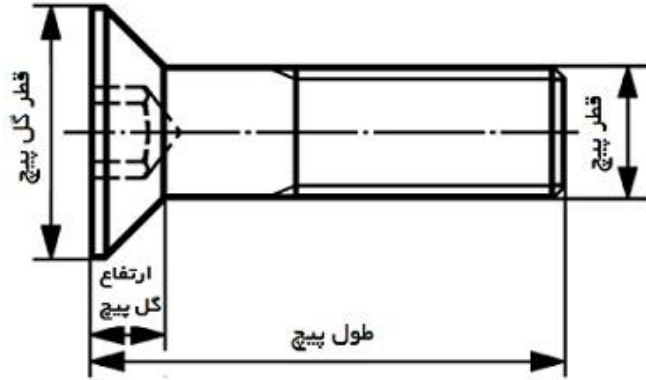

تهران - خیابان استاد نجات اللهی
کوچه بیمه پلاک ۲۱ واحد ۳
۸۸۸۵۴۴۲۰-۰۲۱
۸۸۸۵۴۴۲۳-۰۲۱

فروشگاه اینترنتی تهران پیچ

پیچ آلن سر تخت
DIN 7991

M20	M16	M14	M12	M10	M8	M6	M5	M4	M3	قطر پیچ
36	30	27	24	20	16	12	10	8	6	قطر گل پیچ
12	10	10	8	6	5	4	3	2.5	2	آچار خور
8.5	7.5	7	6.5	5.5	4.4	3.3	2.8	2.3	1.7	ارتفاع گل پیچ
وزن	وزن	وزن	وزن	وزن	وزن	وزن	وزن	وزن	وزن	طول پیچ
-	-	-	-	-	-	-	-	0.77	0.38	6 mm
-	-	-	-	-	-	2.35	1.60	0.92	0.47	8 mm
-	-	-	-	-	5.47	2.70	1.85	1.07	0.56	10 mm
-	-	-	-	10.1	6.10	3.05	2.10	1.23	0.65	12 mm
-	-	-	-	11.0	6.40	3.25	2.22	1.42	0.72	14 mm
-	-	-	-	12.1	7.35	3.76	2.59	1.53	0.83	16 mm
-	-	-	-	12.9	7.64	3.95	2.70	1.76	0.89	18 mm
-	-	-	21.2	14.1	8.60	4.46	3.09	1.84	1.00	20 mm
-	-	32.6	24.8	16.6	10.2	5.34	3.71	2.23	1.35	25 mm
-	51.8	37.6	28.5	19.1	11.7	6.22	4.33	2.90	1.63	30 mm
91.4	58.4	42.5	32.1	21.6	13.3	7.10	5.43	3.40	-	35 mm
102	65.1	47.4	35.7	24.1	14.8	8.83	6.20	3.90	-	40 mm
110	70.7	52.3	37.9	26.3	16.5	9.00	6.35	-	-	45 mm
123	78.4	57.3	43.0	30.1	19.9	11.10	7.74	-	-	50 mm
131	84.0	62.2	45.1	32.0	22.5	13.00	-	-	-	55 mm
143	91.7	67.1	54.0	35.7	25.0	15.2	-	-	-	60 mm
164	130	76.9	71.8	46.7	30.1	-	-	-	-	70 mm
185	130	76.9	71.8	46.7	35.2	-	-	-	-	80 mm
206	149	86.7	80.7	52.2	-	-	-	-	-	90 mm
227	169	96.5	89.9	57.7	-	-	-	-	-	100 mm

Flat Socket Head Cap Screw DIN 7991