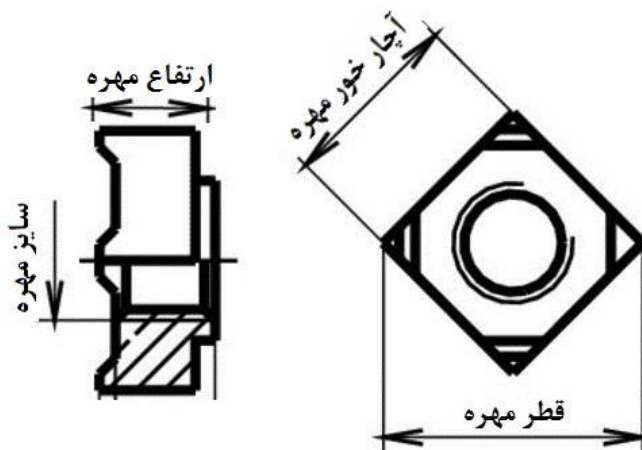

تهران - خیابان استاد نجات اللهی
کوچه بیمه پلاک ۲۱ واحد ۳
۸۸۸۵۴۴۲۰-۰۲۱
۸۸۸۵۴۴۲۳-۰۲۱

فروشگاه اینترنتی تهران پیچ

مهتره جوشی چهار گوش DIN 928

M16	M14	M12	M10	M8	M6	M5	M4	سایز مهتره
32	28	25	22	18	13	12	9	قطر مهتره
24	22	19	17	14	10	9	7	آچار خور مهتره
13	11.4	9.5	8	6.5	5	4.2	3.5	ارتفاع مهتره
35.8	26.7	16.6	11.3	6.50	2.40	1.70	0.81	وزن مهتره

Square Weld Nuts DIN 928