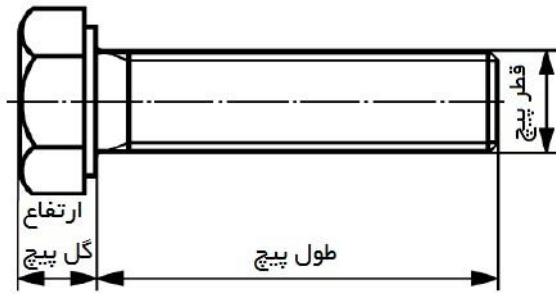

تهران - خیابان استاد نجات اللهی
 کوچه بیمه پلاک ۲۱ واحد ۳
 ۸۸۸۵۴۴۲۰-۰۲۱
 ۸۸۸۵۴۴۲۳-۰۲۱

فروشگاه اینترنتی تهران پیچ

M39	M36	M33	M30	M27	M24	M22	M20	M18	M16	قطر پیچ
60	55	50	46	41	36	32	30	27	24	آچار خور
25	22.5	21	18.7	17	15	14	12.5	11.5	10	ارتفاع گل پیچ
وزن	وزن	وزن	وزن	وزن	وزن	وزن	وزن	وزن	وزن	طول پیچ
-	-	-	-	-	-	-	-	-	52.9	12 mm
-	-	-	-	-	-	-	-	-	55.6	14 mm
-	-	-	-	-	173	133	105	82	58.3	16 mm
-	-	-	-	-	178	137	110	84.9	60.9	18 mm
-	-	-	-	-	184	143	114	87.2	63.5	20 mm
-	-	-	-	269	190	148	119	92.2	66.2	22 mm
-	-	-	-	280	199	155	124	95.8	70.2	25 mm
-	-	-	-	292	200	161	129	100	74.2	28 mm
-	-	-	-	310	214	168	134	104	76.9	30 mm
869	670	543	424	319	229	181	145	112	83.5	35 mm
910	714	572	448	338	244	193	155	120	90.2	40 mm
951	748	601	472	358	259	206	165	128	97.1	45 mm
992	783	630	496	377	274	219	170	136	103	50 mm
1030	817	659	519	397	289	232	186	145	110	55 mm
1070	851	688	543	416	304	244	196	153	117	60 mm
1110	886	717	566	435	319	257	207	161	123	65 mm
1160	910	746	590	454	334	269	217	169	130	70 mm
1200	950	775	647	473	348	282	227	177	137	75 mm
1240	990	806	637	492	363	295	268	186	144	80 mm
1280	1020	837	667	512	378	308	247	194	150	85 mm
1320	1060	866	685	531	393	321	258	202	157	90 mm
1360	1100	891	708	550	408	333	268	210	164	95 mm
1400	1140	920	732	569	423	346	279	218	170	100 mm
1480	1200	978	779	608	453	371	300	235	184	110 mm
1560	1260	1040	827	647	483	397	320	251	197	120 mm
1650	1330	1090	874	685	513	421	340	268	210	130 mm
1730	1400	1120	921	724	543	448	361	284	224	140 mm
1810	1470	1210	969	762	572	473	381	300	237	150 mm
1890	1540	1270	1010	801	602	498	402	316	-	160 mm
1970	1610	1330	1060	839	632	523	422	332	-	170 mm
2050	1680	1390	1110	875	662	548	442	348	-	180 mm
2140	1740	1440	1160	911	692	573	462	364	-	190 mm
2220	1810	1500	1210	947	722	598	484	380	-	200 mm