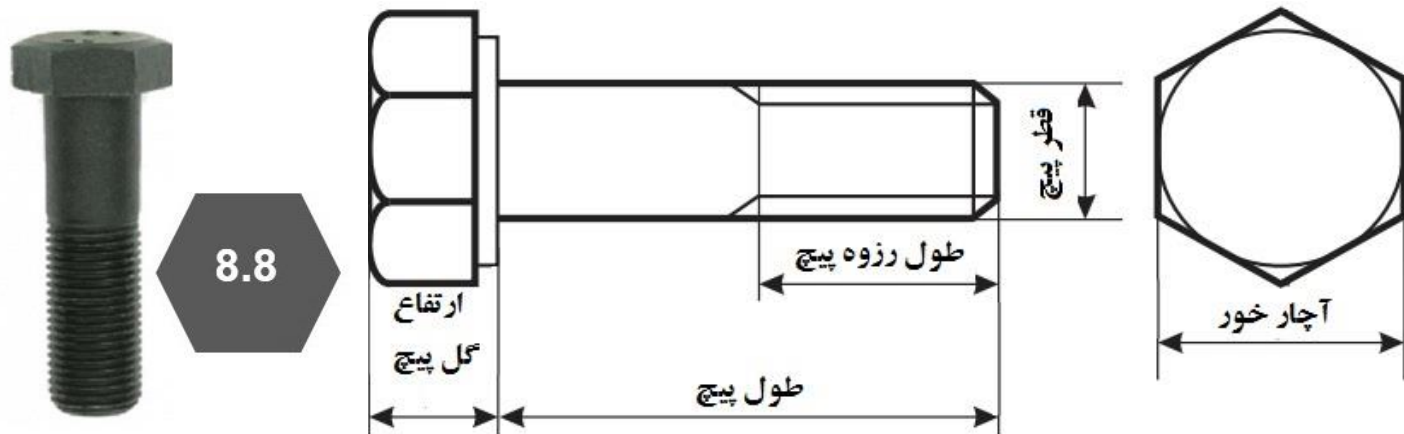

تهران - خیابان استاد نجات اللهی
کوچه بیمه پلاک ۲۱ واحد ۳
۸۸۸۵۴۴۲۰-۰۲۱
۸۸۸۵۴۴۲۳-۰۲۱

فروشگاه اینترنتی تهران پیش

M14	M12	M10	M8	M7	M6	M5	M4	M3.5	M3	M2.5	M2	M1.6	قطر پیچ
22	19	17	13	11	10	8	7	6	5.5	4	4	3.2	آچار خور
8.8	7.5	6.4	5.3	4.8	4	3.5	2.8	2.4	2	1.7	1.4	1.1	ارتفاع گل پیچ
وزن	وزن	وزن	وزن	وزن	وزن	وزن	وزن	وزن	وزن	وزن	وزن	وزن	طول پیچ
-	-	-	-	-	-	-	-	-	-	-	-	0.24	12 mm
-	-	-	-	-	-	-	-	-	-	-	-	0.27	14 mm
-	-	-	-	-	-	-	-	-	-	0.85	0.5	0.3	16 mm
-	-	-	-	-	-	-	-	-	-	0.92	0.55	-	18 mm
-	-	-	-	-	-	-	-	-	1.29	1	0.6	-	20 mm
-	-	-	-	-	-	-	-	-	1.43	1.08	-	-	22 mm
-	-	-	-	-	-	4.86	3.12	2.25	1.57	1.17	-	-	25 mm
-	-	-	-	-	-	5.25	3.32	2.48	1.71	-	-	-	28 mm
-	-	-	-	12.7	8.06	5.64	3.61	2.7	1.85	-	-	-	30 mm
-	-	-	18.2	13.6	9.13	6.42	4.04	2.92	-	-	-	-	35 mm
-	-	35	20.3	15.1	10.2	7.2	4.53	-	-	-	-	-	40 mm
-	53.6	38	22.2	16.6	11.3	7.98	-	-	-	-	-	-	45 mm
82	58.1	41.1	24.2	18.1	12.3	8.76	-	-	-	-	-	-	50 mm
88.1	62.6	43.8	25.8	19.5	13.4	-	-	-	-	-	-	-	55 mm
94.1	67	46.9	27.8	21	14.4	-	-	-	-	-	-	-	60 mm
98.8	70.3	50	29.8	22.5	-	-	-	-	-	-	-	-	65 mm
105	74.7	53.1	31.8	24	-	-	-	-	-	-	-	-	70 mm
111	79.1	56.2	33.7	-	-	-	-	-	-	-	-	-	75 mm
117	83.6	59.3	35.7	-	-	-	-	-	-	-	-	-	80 mm
123	88.1	62.4	-	-	-	-	-	-	-	-	-	-	85 mm
127	92.4	65.5	-	-	-	-	-	-	-	-	-	-	90 mm
133	96.8	68.6	-	-	-	-	-	-	-	-	-	-	95 mm
139	101	71.7	-	-	-	-	-	-	-	-	-	-	100 mm
151	109	-	-	-	-	-	-	-	-	-	-	-	110 mm
164	118	-	-	-	-	-	-	-	-	-	-	-	120 mm
174	-	-	-	-	-	-	-	-	-	-	-	-	130 mm
185	-	-	-	-	-	-	-	-	-	-	-	-	140 mm