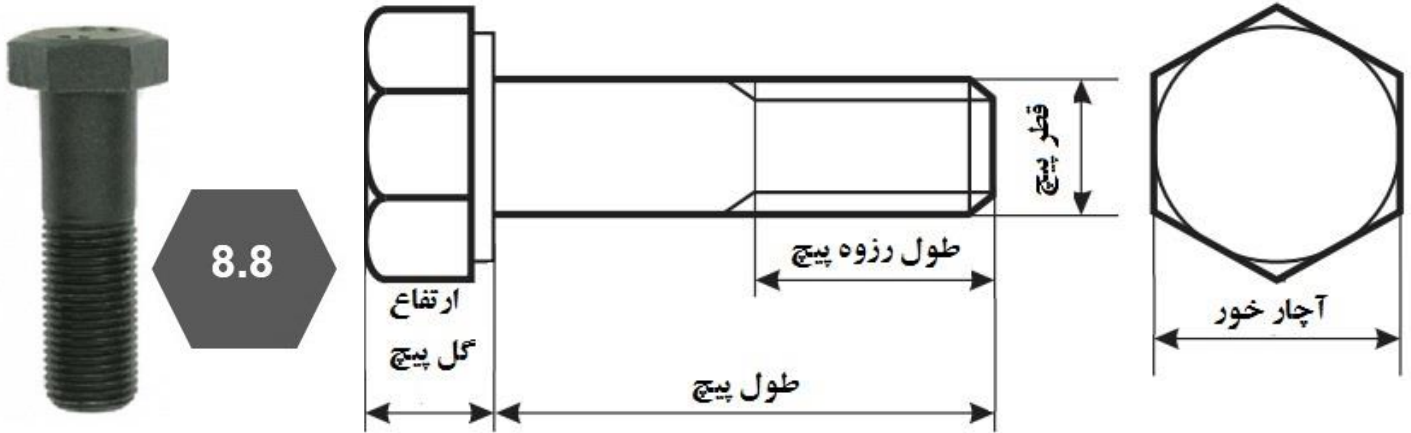

تهران - خیابان استاد نجات اللهی
 کوچه بیمه پلاک ۲۱ واحد ۳
 ۸۸۸۵۴۴۲۰-۰۲۱
 ۸۸۸۵۴۴۲۳-۰۲۱

فروشگاه اینترنتی تهران پیچ

M48	M45	M42	M39	M36	M33	M30	M27	M24	M22	M20	M18	M16	قطر پیچ
75	70	65	60	55	50	46	41	36	32	30	27	24	آچار خور
30	28	26	25	22.5	21	18.7	17	15	14	12.5	11.5	10	ارتفاع گل پیچ
وزن	وزن	وزن	وزن	وزن	وزن	وزن	وزن	وزن	وزن	وزن	وزن	وزن	طول پیچ
-	-	-	-	-	-	-	-	-	-	-	-	115	55 mm
-	-	-	-	-	-	-	-	-	-	-	-	123	60 mm
-	-	-	-	-	-	-	-	-	-	219	171	131	65 mm
-	-	-	-	-	-	-	-	-	281	231	181	139	70 mm
-	-	-	-	-	-	-	-	-	296	243	191	147	75 mm
-	-	-	-	-	-	-	-	392	311	255	200	155	80 mm
-	-	-	-	-	-	-	-	410	326	267	210	163	85 mm
-	-	-	-	-	-	712	557	428	341	279	220	171	90 mm
-	-	-	-	-	-	739	580	446	356	291	230	179	95 mm
-	-	-	-	-	951	767	603	646	370	303	240	186	100 mm
-	-	-	-	1240	1020	823	650	500	400	327	260	202	110 mm
-	-	-	1510	1320	1090	880	695	535	430	351	280	218	120 mm
-	2350	1980	1580	1390	1150	920	720	560	450	374	296	230	130 mm
2860	2480	2090	1660	1470	1220	975	765	595	480	398	316	246	140 mm
3010	2600	2200	1740	1550	1290	1030	810	630	510	422	336	262	150 mm
3160	2730	2310	1830	1630	1350	1085	855	665	540	446	356	278	160 mm
3300	2850	2410	1920	1710	1410	1140	900	700	570	470	376	-	170 mm
3440	2980	2520	2010	1790	1480	1200	945	735	600	494	396	-	180 mm
3580	3100	2630	2100	1870	1540	1250	990	770	630	519	-	-	190 mm
3720	3220	2740	2200	1950	1610	1310	1030	805	660	544	-	-	200 mm
4010	3470	2960	2410	2110	1720	1420	1130	870	720	-	-	-	220 mm
4290	3720	3180	2600	2270	1880	1530	1220	935	-	-	-	-	240 mm
4570	3980	3400	2800	2430	2020	165	1310	-	-	-	-	-	260 mm
4850	4240	3520	3010	2590	2150	1750	-	-	-	-	-	-	280 mm
5130	4500	3640	3210	2750	2290	-	-	-	-	-	-	-	300 mm
5410	-	-	-	-	-	-	-	-	-	-	-	-	320 mm
5690	-	-	-	-	-	-	-	-	-	-	-	-	340 mm