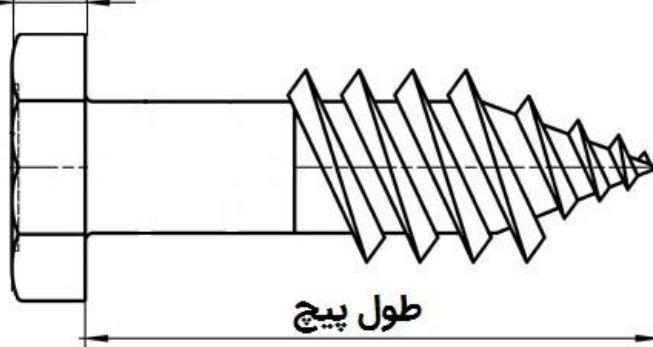

تهران - خیابان استاد نجات اللهی

کوچه بیمه پلاک ۲۱ واحد ۳

۸۸۸۵۴۴۲۰-۰۲۱

۸۸۸۵۴۴۲۳-۰۲۱

فروشگاه اینترنتی تهران پیچ

پیچ چوب شش گوش DIN 571

ارتفاع گل پیچ

طول پیچ

آچارخور

M20	M16	M12	M10	M8	M6	M5	M4	قطر پیچ
30	24	19	17	13	10	8	7	آچارخور
13	10	8	7	5.5	4	3.5	2.8	ارتفاع گل پیچ
وزن	وزن	وزن	وزن	وزن	وزن	وزن	وزن	طول پیچ
-	-	-	-	-	-	2.92	1.71	16 mm
-	-	-	-	-	5.02	3.42	2.01	20 mm
-	-	-	-	11.5	5.82	4.02	2.41	25 mm
-	-	-	23.6	12.9	6.62	4.62	2.81	30 mm
-	-	36.2	25.8	14.2	7.42	5.12	3.11	35 mm
-	-	39.2	28	15.6	8.22	5.82	3.51	40 mm
-	-	42.1	30	16.9	8.94	6.43	-	45 mm
-	84.1	45.4	32.1	18.2	9.64	7.03	-	50 mm
-	89.7	48.6	34.3	19.6	10.5	-	-	55 mm
165	94.9	51.8	36.5	20.9	11.2	-	-	60 mm
174	99.5	54.7	38.5	22.2	-	-	-	65 mm
182	107	57.8	40.7	23.6	-	-	-	70 mm
192	112	61	42.9	25	-	-	-	75 mm
201	118	64.5	45.2	26.5	-	-	-	80 mm
220	130	71	49.9	29.4	-	-	-	90 mm
238	141	77.1	54	32	-	-	-	100 mm
253	152	83.4	-	-	-	-	-	110 mm
275	163	89.5	-	-	-	-	-	120 mm
293	175	-	-	-	-	-	-	130 mm
317	187	-	-	-	-	-	-	140 mm
328	198	-	-	-	-	-	-	150 mm
348	209	-	-	-	-	-	-	160 mm
366	-	-	-	-	-	-	-	170 mm
385	-	-	-	-	-	-	-	180 mm
404	-	-	-	-	-	-	-	190 mm
421	-	-	-	-	-	-	-	200 mm

Hexagon head wood screws DIN 571